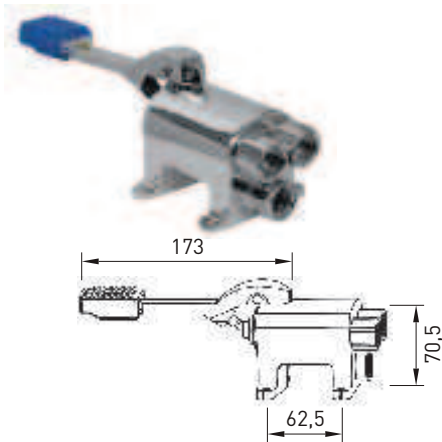

Λαντζάκι επιτοίχιο inox

knee operated wash basin - wall mounted

κωδικός code	μοντέλο model	διαστάσεις (ΜxΠxΥ) mm dimensions (LxWxH) mm
4251	KWMS02CE	400 x 335 x 595

- εξ' ολοκλήρου ανοξείδωτη κατασκευή AISI 304
- με μηχανισμό γονάτου, βρύση και διανεμητή σαπουνιού
- με θερμομικτική βαλβίδα ζεστού & κρύου νερού - 1/2"
- πλάτη ύψους 370mm και γούρνα 330x230mm
- πλήρες με όλα τα εξαρτήματα σιφόνι, βαλβίδα, τάπα κλπ.
- σύμφωνα με τους κανόνες υγιεινής για HACCP

- entirely made of stainless steel AISI 304
- knee operated wash basin with soap dispenser
- hot -cold water mixing valve - 1/2"
- backsplash 370mm and sink 330x230mm
- all accessories included siphon, tap, valve etc.
- design in compliance with HACCP certificates

- constructed from polished chrome plated brass
- delivers mixed temp. water (outlet connection G 1/2")
- 2 water inlet connections (cold G 1/2" - hot G 1/2")
- pedal operated progressive mixer
- durable robust construction

- constructed from polished chrome plated brass
- delivers hot, cold or mixed temp. water (outlet connection G 1/2")
- 2 water inlet connections (cold G 1/2" - hot G 1/2")
- pedal operated progressive mixer
- durable robust construction