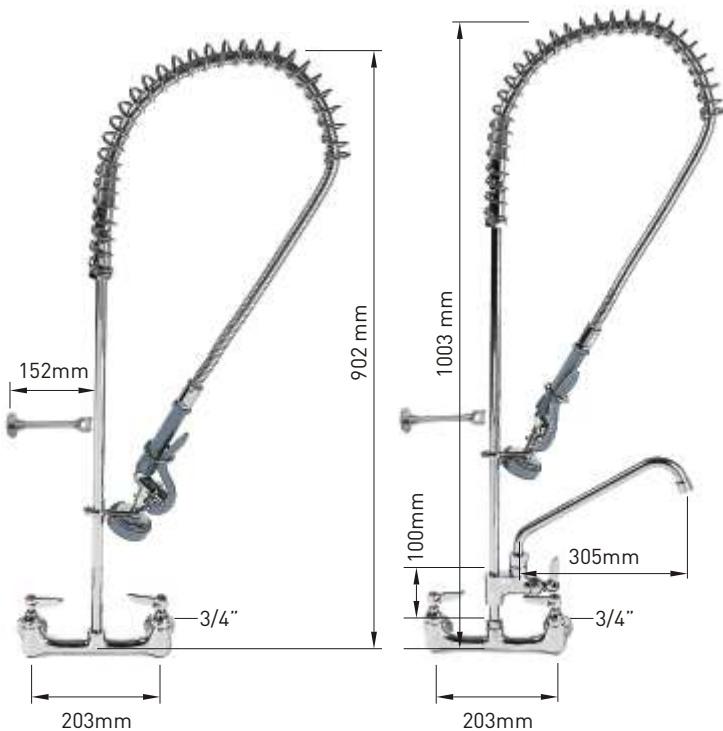

**καταιωνιστήρας
επιτραπέζιος**

- 1 οπή
- 2 παροχές, ζεστό-κρύο νερό
- περιστροφικό άνοιγμα 3/4

κωδικός
code

μοντέλο
model

4701

PS 13

table top pre-rinse unit

- single hole deck mounted
- cold-hot water mixer
- lever handles 3/4 opening

**καταιωνιστήρας
επιτραπέζιος
με βρύση**

- 1 οπή
- 2 παροχές, ζεστό-κρύο νερό
- περιστροφικό άνοιγμα 3/4

κωδικός
code

μοντέλο
model

4702

PS 38

table top pre-rinse unit
with add-on faucet

- single hole deck mounted
- cold-hot water mixer
- lever handles 3/4 opening

**καταιωνιστήρας
επιτοίχιος**

- 2 οπών
- 2 παροχές, ζεστό - κρύο νερό
- περιστροφικό άνοιγμα 3/4

κωδικός
code

μοντέλο
model

4703

PS 33

wall mounted
pre-rinse unit

- double hole wall mounted
- cold-hot water mixer
- lever handles 3/4 opening

**καταιωνιστήρας
επιτοίχιος
με βρύση**

- 2 οπών
- 2 παροχές, ζεστό - κρύο νερό
- περιστροφικό άνοιγμα 3/4

κωδικός
code

μοντέλο
model

4704

PS 18

wall mounted
pre-rinse unit
with add-on faucet

- double hole wall mounted
- cold-hot water mixer
- lever handles 3/4 opening